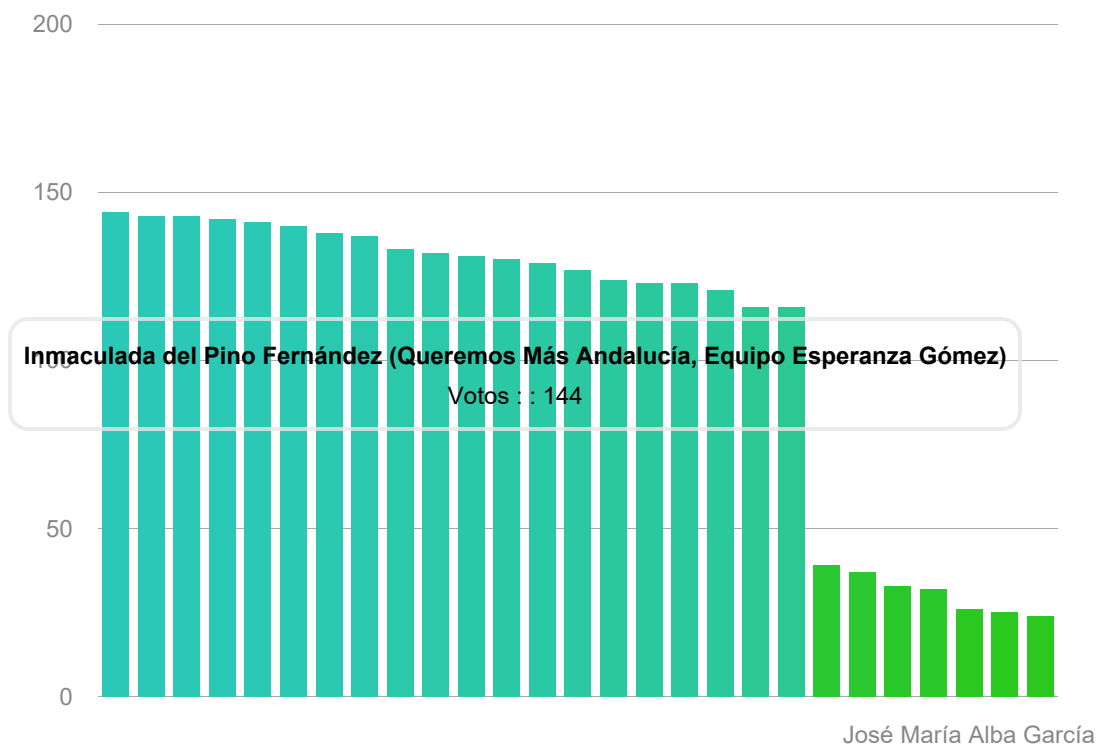

Elección de la Coordinadora Ejecutiva Autonómica

Numero de votantes 192

Votos en blanco: 0

Votos nulos: 0

Resultado

	Opciones o Candidatos	Puntuación
1	000038 Inmaculada del Pino Fernández (Queremos Más Andalucía, Equipo Esperanza Gómez)	144
2	000035 Mari Ángeles Carrera Vergara (Queremos Más Andalucía, Equipo Esperanza Gómez)	143
3	000048 Eva Puche Navarro (Queremos Más Andalucía, Equipo Esperanza Gómez)	143
4	000034 Lucía Ayala Asensio (Queremos Más Andalucía, Equipo Esperanza Gómez)	142
5	000049 Ángel Ramirez Troyano (Queremos Más Andalucía, Equipo Esperanza Gómez)	141
6	000042 Rosario Luque Torrejón (Queremos Más Andalucía, Equipo Esperanza Gómez)	140

Grafica

(<http://www.demokratian.org>)

Demokratian v.3.1.0

(<http://www.demokratian.org>)

Memory used: 2946,046875 kB Total time: 0,01099681854248 s